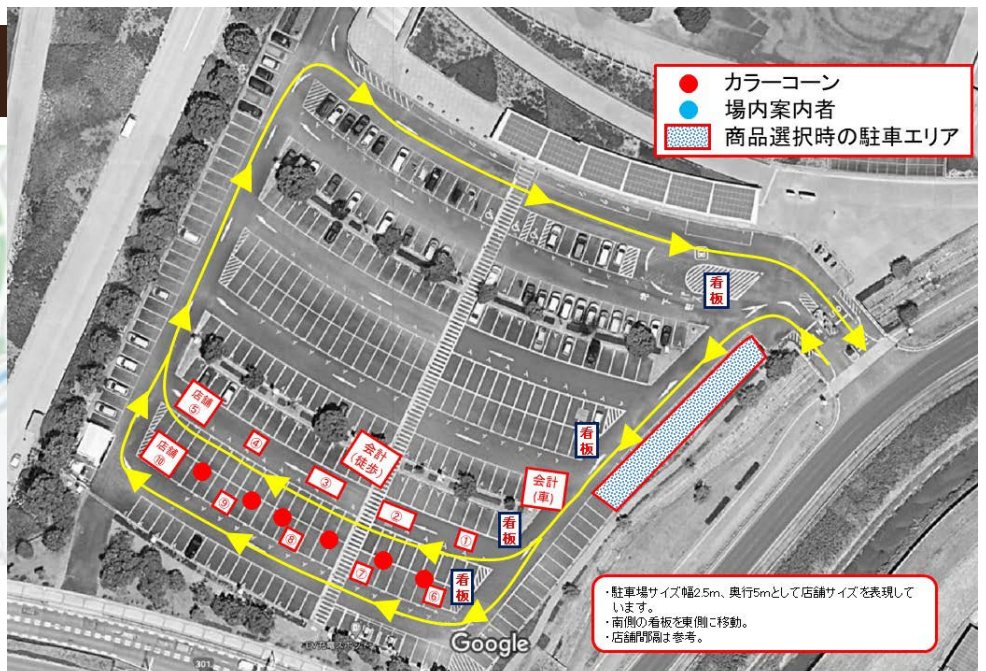

豊田ドライブスルー

マーケット

Toyota Drive Through Market

2020.6.20(土)・21(日) 10:00-15:00

会場：豊田スタジアム南駐車場

ご購入の流れ

南P入口でチラシを受け取り、駐車スペースへ移動し商品を選ぶ

会計場所へ移動し、商品の注文とお会計(現金のみ)を済ませます

お会計後、購入チケットを受け取り、スタッフの指示に従って各店舗前に移動してください

店舗スタッフに購入チケットと交換で商品を受け取ってください

会場について

豊田スタジアム南駐車場

豊田ドライブスルー マーケット Toyota Drive Through Market 商品リスト

注文の際は、各商品に付いている番号をお伝えください。

1 シティーカフェ
たまご村の卵使用厚焼き玉子サンド
&三河もち豚のメンチカツサンドセット
¥700